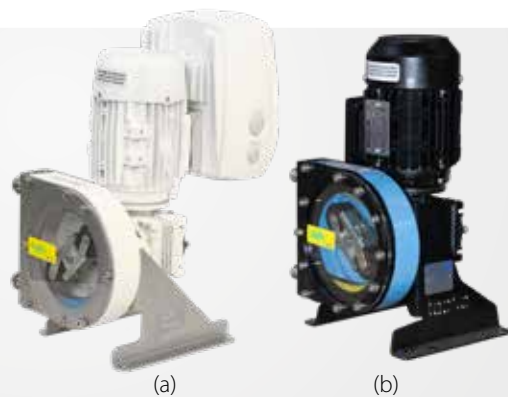

PTL Slangepumper - Hovedkomponenter

topflo®

Certifikaters tilgængelighed kan variere, afhængigt af den aktuelle byggeform og materialekonfiguration.

» SPECIALRAMMER

- mobile ramme med truckløft åbninger

» SPECIAL BEMALING

- CXM bemaling
- hvid (fødevarerindustrien) ^(a)
- specielle RAL farver ^(b)