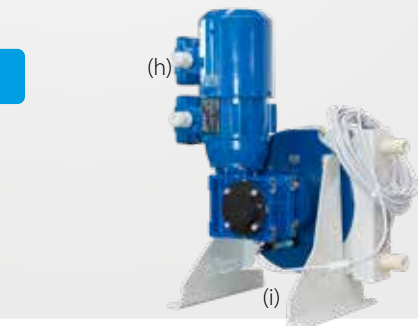

» SENSORER

- slangebrudsdetektorer ⁽ⁱ⁾
- rotationssensorer
- doseringsenhed
- overtrykssensor
- motor rotationskontakt
- motor On/Off kontakt