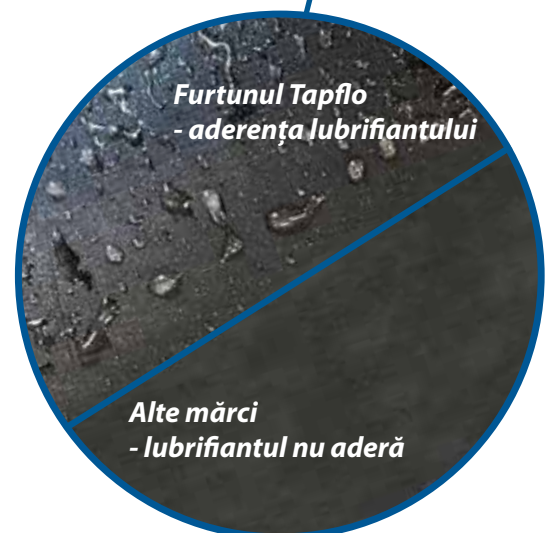

## ✓ Cea mai lungă durată de viață

Pompele peristaltice pot pompa lichide abrazive, corozive și agresive cu conținut de particule. Pentru a optimiza durata de viață a furtunului trebuie să îmbunătățiți diverși factori care acționează împreună:

- viteza pompei
- durata de funcționare a pompei (continuă/intermitentă/ocazională)
- presiunea de refulare a pompei / strategia de calare
- temperatura lichidului pompat

Acești parametri combinați cu o toleranță precisă conduc la o durată de viață a furtunului mai bună **cu 30% decât** a altor furtunuri de pe piață.

## ✓ 0 mai bună aderență a lubrifiantului

- mai puțină frecare și mai puțină căldură acumulată între saboți și furtun

## ✓ Ambalare profesională

- **ambalate orizontal** pe un palet - furtunurile pot fi, de asemenea, îndoite pentru a optimiza costurile de transport
- ambalate în folie albastră **pentru o depozitare și un transport mai bune**
- **etichetă autocolantă transparentă** pentru identificarea precisă a pieselor
- **marcaj inalterabil al furtunului** pentru o mai bună identificare chiar și în cele mai solicitante aplicații