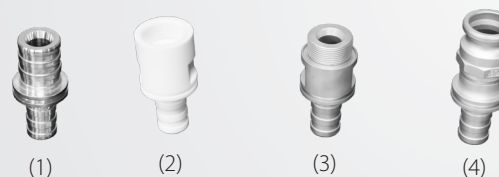

» VRSTE PRIKLJUČAKA

- nastavak za crijevo (std.) ⁽¹⁾
- ženski PTFE ⁽²⁾
- BSPP muški ⁽³⁾
- camlock ⁽⁴⁾
- prirubnica EN1092-1 & ANSI
- SMS ili DIN11851
- i mnoge drugi priključci i veličine su dostupni