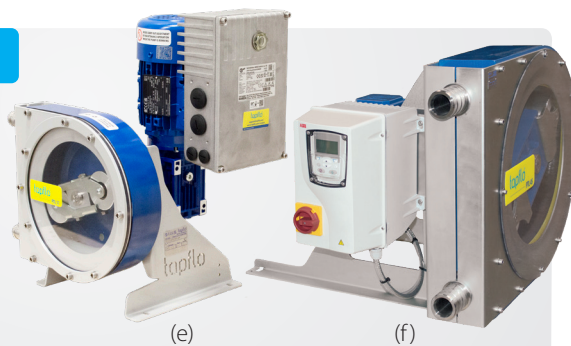

PTL Crijevne Pumpe - Pribor

» FREKVENCIJSKI PRETVARAČI

1) jednofazno i trofazno napajanje i pretvarači s daljinskim / Wi-Fi daljinskim upravljanjem na zahtjev
  - vanjski pretvarači
  - integrirani pretvarači ^(e)
  - ugrađeni pretvarači ^(f)
2) mehanički varijatori

» ELEKTRIČNI ORMARI

- nekoliko veličina
- plastika, AISI kućišta
- rješenja po narudžbi ^(g)