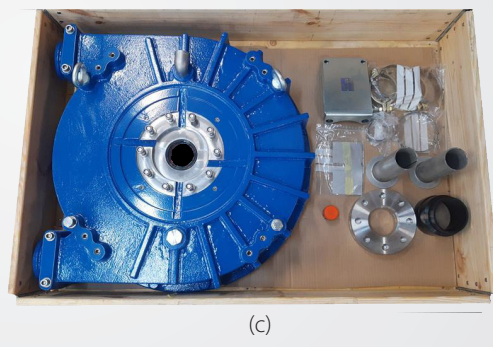

PT Crijevne Pumpe - Ključne Komponente

tapflo®

Certifikati se mogu razlikovati ovisno o izvedbi materijala pojedinog proizvoda.

» POSEBNE OPCIJE OKVIRA

- mobilni okvir s kukama dizalice^(a)
- posebni okviri za izradu po narudžbi

» MOGUĆNOSTI UGRADNJE

- vertikalni reduktor za područja s ograničenim prostorom

» MONTAŽNE POZICIJE

- lijevo, desno, gore, dolje, vodoravno

lijevi spoj s vertikalnim reduktorom

gornji spoj s vertikalnim reduktorom i poklopcem za hlađenje