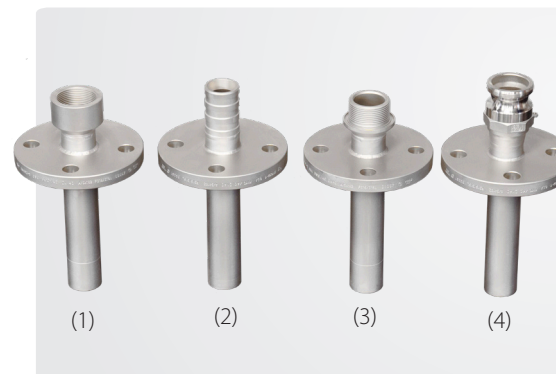

PT Crijevne Pumpe - Ključne Komponente

tapflo®

Certifikati se mogu razlikovati ovisno o izvedbi materijala pojedinog proizvoda.

» POSEBNE OPCIJE OKVIRA

- mobilni okvir s kukama dizalice^(a)
- posebni okviri za izradu po narudžbi

» MOGUĆNOSTI UGRADNJE

- vertikalni reduktor za područja s ograničenim prostorom

» MONTAŽNE POZICIJE

- lijevo, desno, gore, dolje, vodoravno

lijevi spoj s vertikalnim reduktorom

gornji spoj s vertikalnim reduktorom i poklopcem za hlađenje

» VRSTE PRIKLJUČAKA

- prirubnica EN1092-1 & ANSI (std.)
- BSPP ženski⁽¹⁾
- crijevni nastavak⁽²⁾
- SMS ili DIN11851⁽³⁾
- camlock⁽⁴⁾
- i mnogi drugi priključci i veličine su dostupni

» MATERIJALI ZA CRIJEVNE NASTAVKE (d)