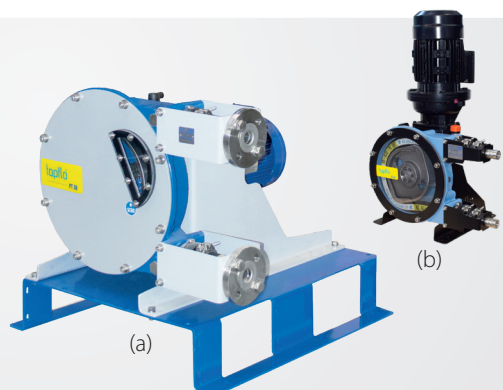

PT Crijevne Pumpe - Ključne Komponente

tapflo®

Certifikati se mogu razlikovati ovisno o izvedbi materijala pojedinog proizvoda.

» POSEBNE OPCIJE OKVIRA

- mobilni okvir s kukama dizalice^(a)
- posebni okviri za izradu po narudžbi

» SPECIJALNI PREMAZI

- CXM Bojanje
- prehrambena bijela
- posebna RAL boja^(b)