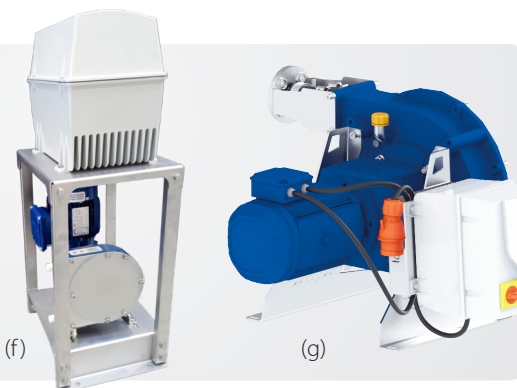

PT Crijevne Pumpe - Pribor

» FREKVENCIJSKI PRETVARAČI

- 1) jednofazno i trofazno napajanje i pretvarači s daljinskim / Wi-Fi daljinskim upravljanjem na zahtjev
 - vanjski pretvarači ^(f)
 - integrirani pretvarači
 - ugrađeni pretvarači ^(f) ^(g)
- 2) mehanički varijatori